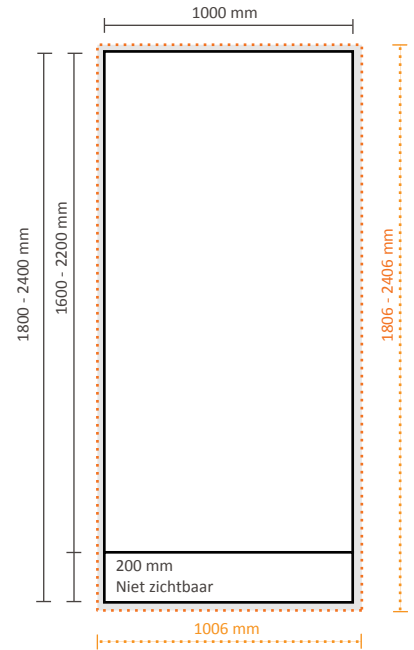

Afmetingen verpakkingseenheid: 260 * 380 * 900mm (L/B/H)
Gewicht verpakkingseenheid: 24,1kg

Grafische specificaties:

Werkelijke grootte visual: 800 * 1600 - 2200mm (B/H)
Opmaakgrootte (incl. 3mm afloop): 806 * 1606 - 2206mm (B/H)

Grafische specificaties:

Werkelijke grootte visual: 850 * 1600 - 2200mm (B/H)
Opmaakgrootte (incl. 3mm afloop): 856 * 1606 - 2206mm (B/H)

Roll-Banner Evolution

100x160-220cm (RBEVO100)

Technische specificaties:

Afmetingen opgebouwd: 1025 * 400 * 2320mm (B/D/H)
Verpakkingseenheid: 6 stuks

Afmetingen stuksverpakking: 120 * 120 * 1080mm (L/B/H)
Stuksgewicht: 4,31kg

Afmetingen verpakkingseenheid: 260 * 380 * 1100mm (L/B/H)
Gewicht verpakkingseenheid: 26,7kg

Grafische specificaties:

Werkelijke grootte visual: 1000 * 1600 - 2200mm (B/H)
Opmaakgrootte (incl. 3mm afloop): 1006 * 1606 - 2206mm (B/H)

120x160-220cm (RBEVO120)

Technische specificaties:

Afmetingen opgebouwd: 1225 * 400 * 2320mm (B/D/H)
Verpakkingseenheid: 4 stuks