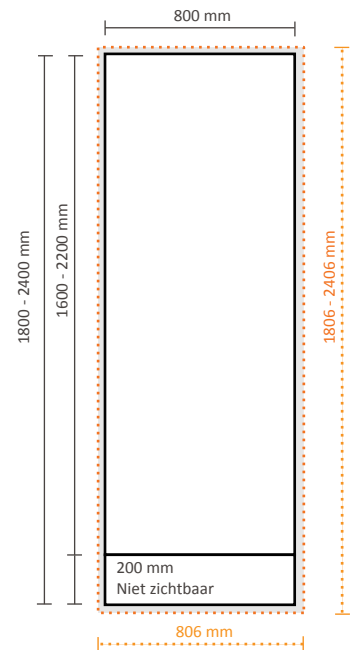

Afmetingen verpakkingseenheid: 260 * 380 * 900mm (L/B/H)
Gewicht verpakkingseenheid: 24,1kg

Grafische specificaties:

Werkelijke grootte visual: 800 * 1600 - 2200mm (B/H)
Opmaakgrootte (incl. 3mm afloop): 806 * 1606 - 2206mm (B/H)

85x160-220cm (RBEVO085)

Technische specificaties:

Afmetingen opgebouwd: 875 * 400 * 2320mm (B/D/H)
Verpakkingseenheid: 6 stuks

Afmetingen stuksverpakking: 120 * 120 * 930mm (L/B/H)
Stuksgewicht: 3,9kg

Afmetingen verpakkingseenheid: 260 * 380 * 940mm (L/B/H)
Gewicht verpakkingseenheid: 24,8kg

Afmetingen opgebouwd: 1025 * 400 * 2320mm (B/D/H)
Verpakkingseenheid: 6 stuks

Afmetingen stuksverpakking: 120 * 120 * 1080mm (L/B/H)
Stuksgewicht: 4,31kg

Afmetingen verpakkingseenheid: 260 * 380 * 1100mm (L/B/H)
Gewicht verpakkingseenheid: 26,7kg

Grafische specificaties:

Werkelijke grootte visual: 1000 * 1600 - 2200mm (B/H)
Opmaakgrootte (incl. 3mm afloop): 1006 * 1606 - 2206mm (B/H)

120x160-220cm (RBEVO120)

Technische specificaties:

Afmetingen opgebouwd: 1225 * 400 * 2320mm (B/D/H)
Verpakkingseenheid: 4 stuks