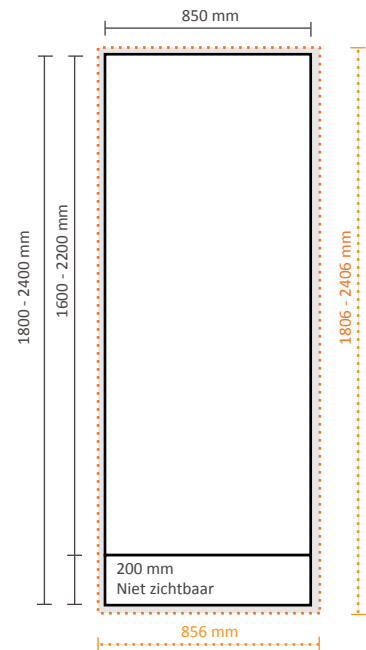

Grafische specificaties:

Werkelijke grootte visual: 850 * 1600 - 2200mm (B/H)
Opmaakgrootte (incl. 3mm afloop): 856 * 1606 - 2206mm (B/H)