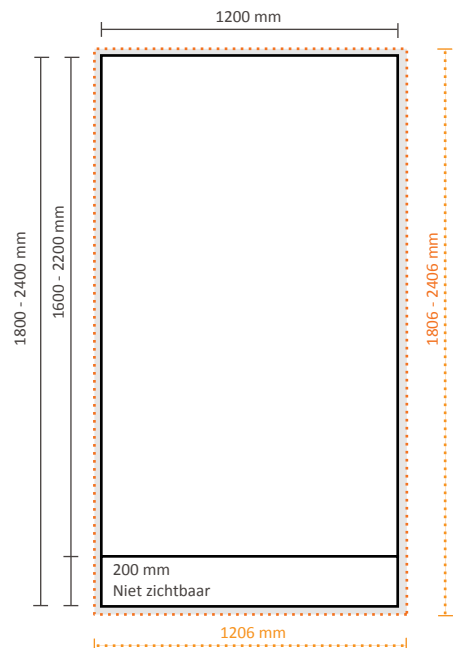

Afmetingen opgebouwd: 1025 * 400 * 2320mm (B/D/H)
Verpakkingseenheid: 6 stuks

Afmetingen stuksverpakking: 120 * 120 * 1080mm (L/B/H)
Stuksgewicht: 4,31kg

Afmetingen verpakkingseenheid: 260 * 380 * 1100mm (L/B/H)
Gewicht verpakkingseenheid: 26,7kg

Grafische specificaties:

Werkelijke grootte visual: 1000 * 1600 - 2200mm (B/H)
Opmaakgrootte (incl. 3mm afloop): 1006 * 1606 - 2206mm (B/H)

120x160-220cm (RBEVO120)

Technische specificaties:

Afmetingen opgebouwd: 1225 * 400 * 2320mm (B/D/H)
Verpakkingseenheid: 4 stuks

Afmetingen stuksverpakking: 120 * 120 * 1280mm (L/B/H)
Stuksgewicht: 5,36kg

Afmetingen verpakkingseenheid: 260 * 260 * 1300mm (L/B/H)
Gewicht verpakkingseenheid: 23,2kg

Grafische specificaties:

Werkelijke grootte visual: 1200 * 1600 - 2200mm (B/H)
Opmaakgrootte (incl. 3mm afloop): 1206 * 1606 - 2206mm (B/H)

Afmetingen verpakkingseenheid: 135 * 260 * 1570mm (L/B/H)
Gewicht verpakkingseenheid: 14,8kg

Grafische specificaties:

Werkelijke grootte visual: 1500 * 1600 - 2200mm (B/H)
Opmaakgrootte (incl. 3mm afloop): 1506 * 1606 - 2206mm (B/H)