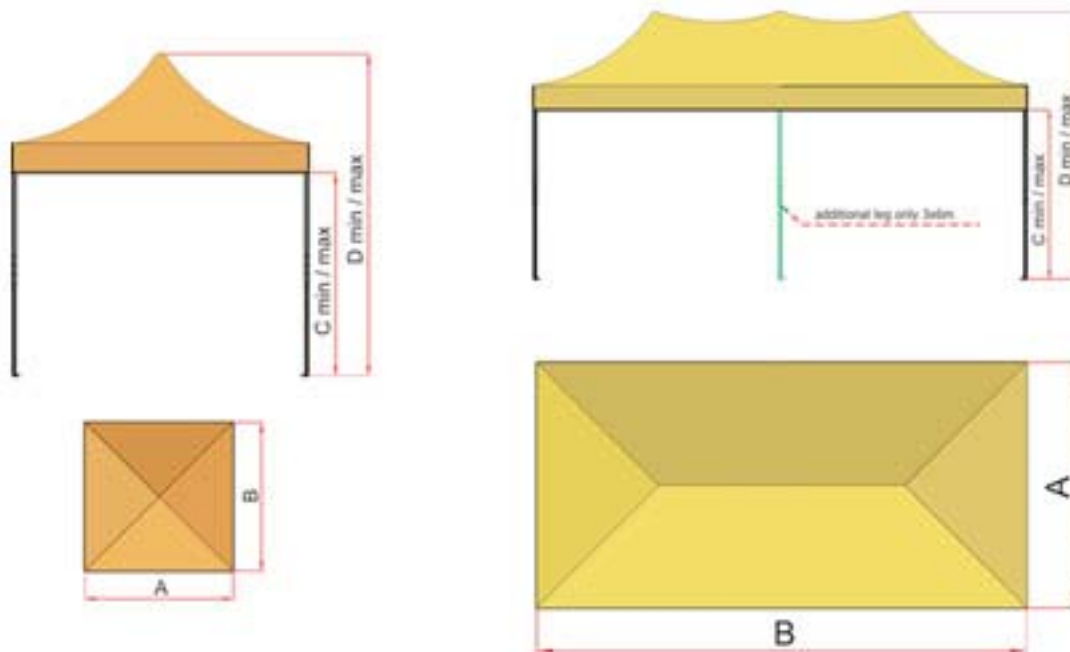

Available tent sizes

	A	B	C min	C max	D min	D max
2x2m	2000	2000	1805	2075	2700	2970
2x3m	2000	3000	1805	2075	2700	2970
2,4x2,4m	2400	2400	1805	2075	2790	3060
3x3m	3000	3000	1805	2075	3150	3420
3x4,5m	3000	4500	1805	2075	3150	3420
3x6m	3000	6000	1805	2075	3150	3420
4x4m	4000	4000	2245	2515	3485	3755

Possible arrangement variants